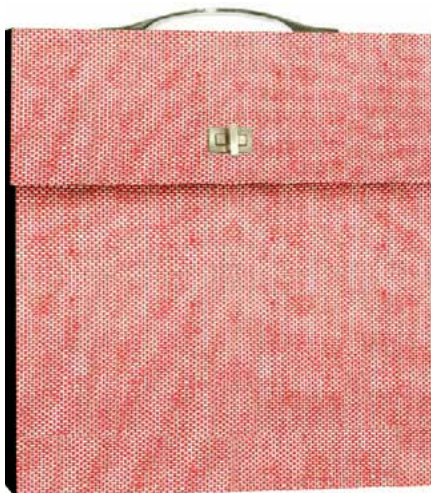

161 NATURAL (D)

IMPREFOTO

Fabricantes

www.imprefoto.com - 976 503 655

**LÍNEA
NATURE
LINOS**

**ÁLBUMES
NATURE**

Ref. 1491611

Lino pistacho con Tira de piel marrón horizontal
+ placa Plateada

149 GAMBA (C)

149 NEGRO (C)

149 PISTACHO (C)

149 BEIGE (C)

149 GRIS (C)

149 MARRON (C)

149 ROJO (C)

149 AZUL (C)

Ref. 1491610

Lino gamba con Tira de piel marrón vertical
+ placa Plateada

Ref. MALE-CAJA149GA

Caja Maleta lino gamba
Madera lacada negra

IMPREFOTO

Fabricantes

www.imprefoto.com - 976 503 655

LÍNEA
NATURE
LINOS
Y SACO