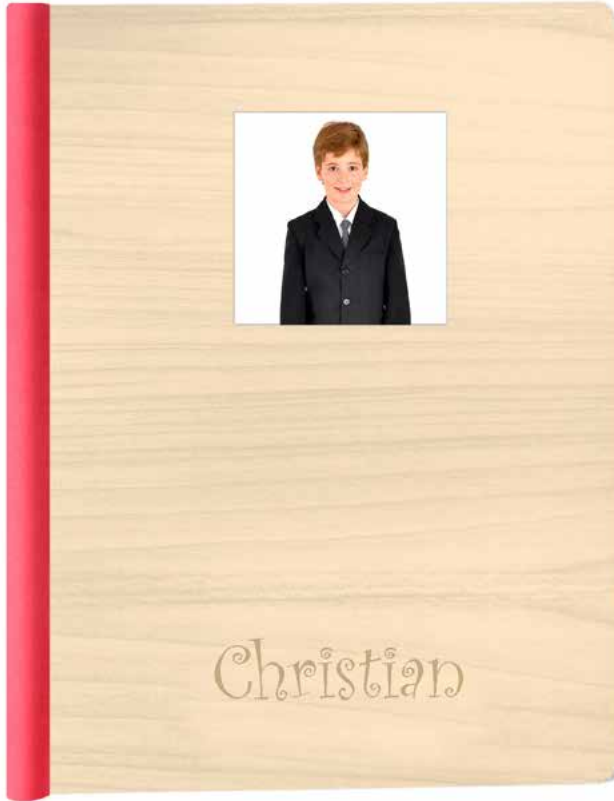

IMPREFOTO

Fabricantes

www.imprefoto.com - 976 503 655

LÍNEA
NATURE

TAPAS EN MADERA
NATURAL

ÁLBUMES
NATURE

Ref. 1611614-130RO
Madera natural combinado lomo Cuerosemi rojo
+ Ventana

Grabación a elegir entre 2 fuentes:
Curlz // Lucida Caligraphy