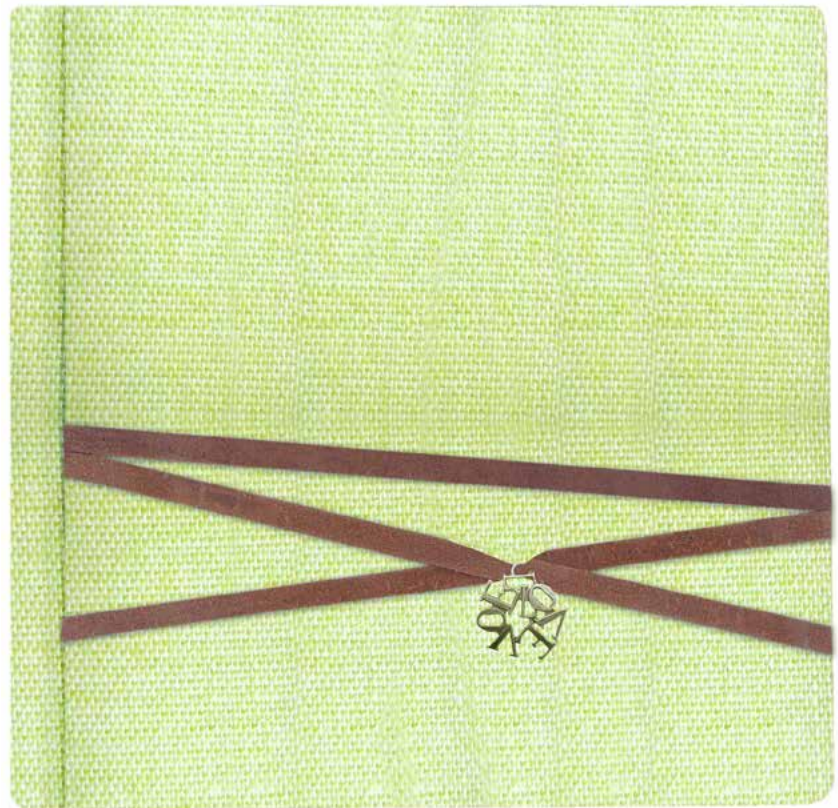

149 GAMBA (C)

149 NEGRO (C)

149 PISTACHO (C)

149 BEIGE (C)

149 GRIS (C)

149 MARRON (C)

149 ROJO (C)

149 AZUL (C)

Ref. 1491610

Lino gamba con Tira de piel marrón vertical
+ placa Plateada

Ref. MALE-CAJA149GA

Caja Maleta lino gamba
Madera lacada negra

IMPREFOTO

Fabricantes

www.imprefoto.com - 976 503 655

LÍNEA
NATURE
LINOS
Y SACO