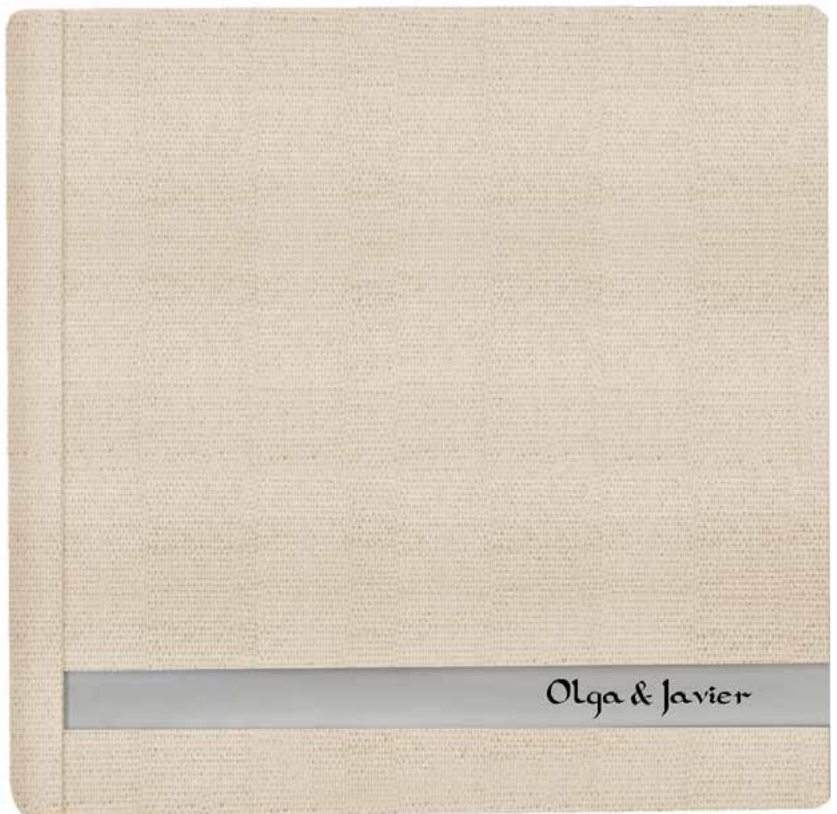

ÁLBUMES
NATURE

Ref. MALE-CAJA149BE
Caja Maleta lino beige
Madera lacada negra

Ref. MALE-CAJA149MA
Caja Maleta lino marrón
Madera lacada negra
+ Tira aluminio

Ref. 1211613
Saco + Lazo + Placa en Cuero semi grabado seco

121 BEIGE (B)

Ref. 149 LINO BEIGE (Tira aluminio personalizada 10 €)

149 MARRON (C)

149 BEIGE (C)

Todas las tapas se fabrican en todos los colores y tamaños. Interior de álbum con el número y color de hojas que se desee; lisa, troquelada, passe-partout, biselada, predigital, offset o digital. Maletines, bolsas, cajas, fundas DVD a juego opcionales.