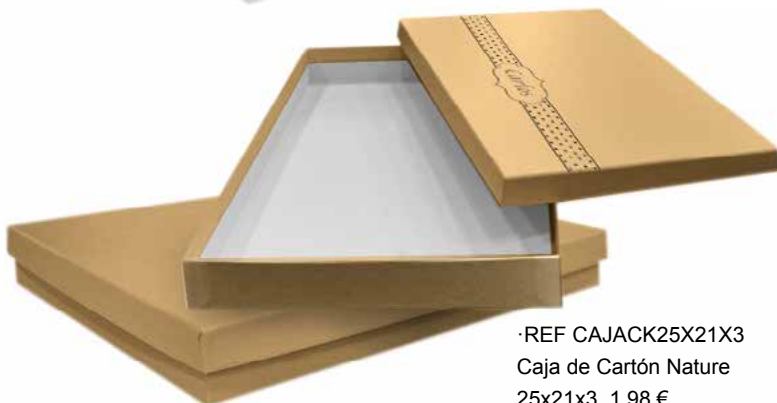

## BOLSAS, CAJAS Y MALETINES CAJAS

## BOLSAS MALETINES

·Ref CAJAXXX

Caja interior madera lacada (blanco o negro)  
exterior en cualquier material

- CAJA20 20X26X5,5 cm
- CAJA22 22X22X5,5 cm
- CAJA27 27X27X5,5 cm
- CAJA32 32X32X4 cm (madera blanca)
- CAJA34 34X43X5,5 cm
- CAJA38 38X38X5,5 cm

·Ref 5104 PLATA O NEGRO 25,12€  
MALETIN METALIC 42X37X7 cm

·Ref 5353NE 43,45€  
Bolso Maletín 40X40X9,5cm

·REF CAJACB25X21X3  
Caja de Cartón Blanca  
32x32x3 2,52 €  
\*opción de grabar a láser 1,50 €