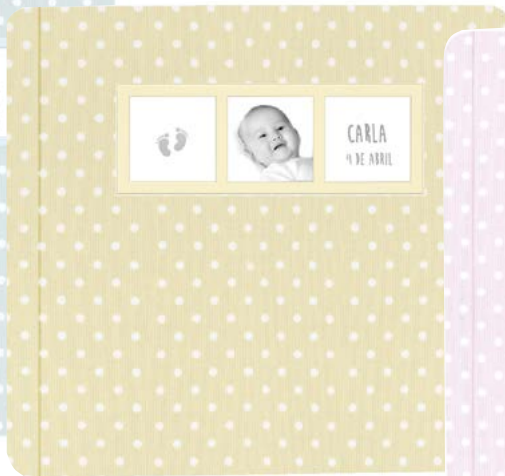

IMPREFOTO

Fabricantes

www.imprefoto.com - 976 503 655

ALBUM LIENZO PERSONALIZADO

ÁLBUMES LIENZO

· Ref TOPOSAZCOM

· Ref TOPOSCRCOM

· Ref TOPOSROCOM

· Ref TOPOSCRLAZO

· Ref TOPOSROLAZO

· Ref TOPOSAZLAZO

TOPOS ROSA

TOPOS CREMA

TOPOS AZUL

· Ref CAJATOPOS

Todas las tapas se fabrican en todos los colores y tamaños. Interior de álbum con el número y color de hojas que se desee; lisa, troquelada, passe-partout, biselada, predigital o digital. Maletines, bolsas, cajas, Fundas DVD a juego opcionales.