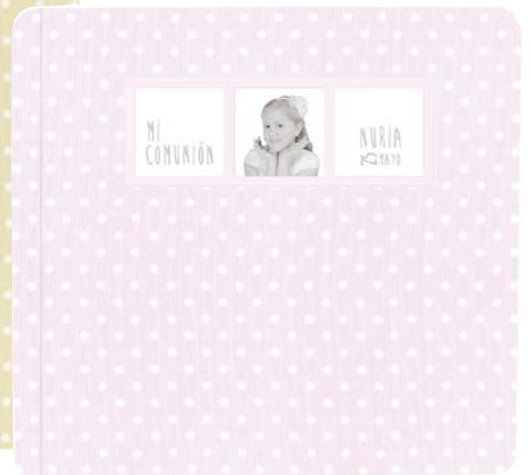

IMPREFOTO

Fabricantes

www.imprefoto.com - 976 503 655

ALBUM LIENZO PERSONALIZADO

ÁLBUMES LIENZO

· Ref TOPOSAZCOM

· Ref TOPOSCRCOM

· Ref TOPOSROCOM

· Ref TOPOSCRLAZO

· Ref TOPOSROLAZO

· Ref TOPOSAZLAZO

TOPOS ROSA

TOPOS CREMA

TOPOS AZUL

· Ref CAJATOPOS

Todas las tapas se fabrican en todos los colores y tamaños. Interior de álbum con el número y color de hojas que se desee; lisa, troquelada, passe-partout, biselada, predigital o digital. Maletines, bolsas, cajas, Fundas DVD a juego opcionales.